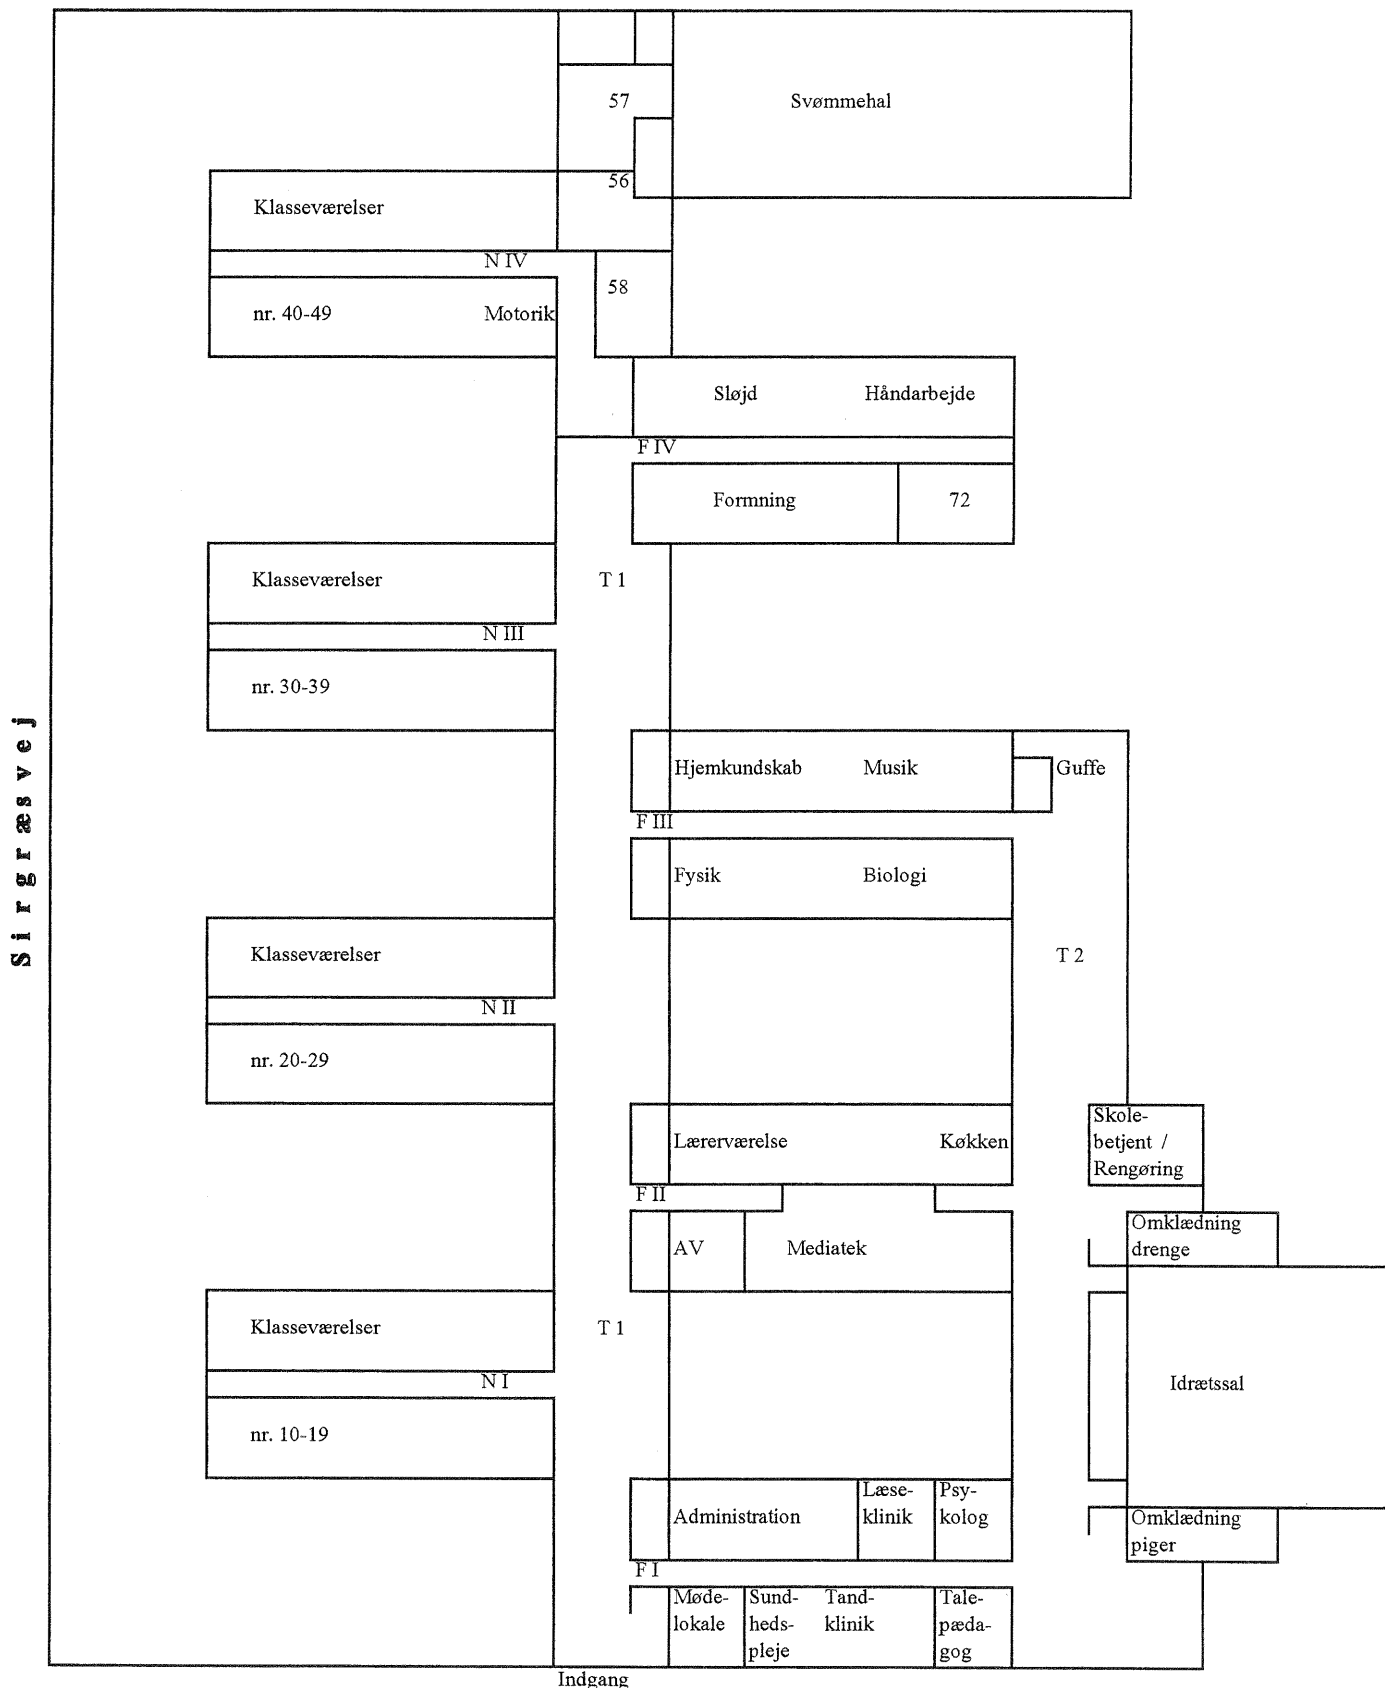

KORT OVER KASTRUPGÅRDSSKOLEN

Røllikevej

Blåklokkevej